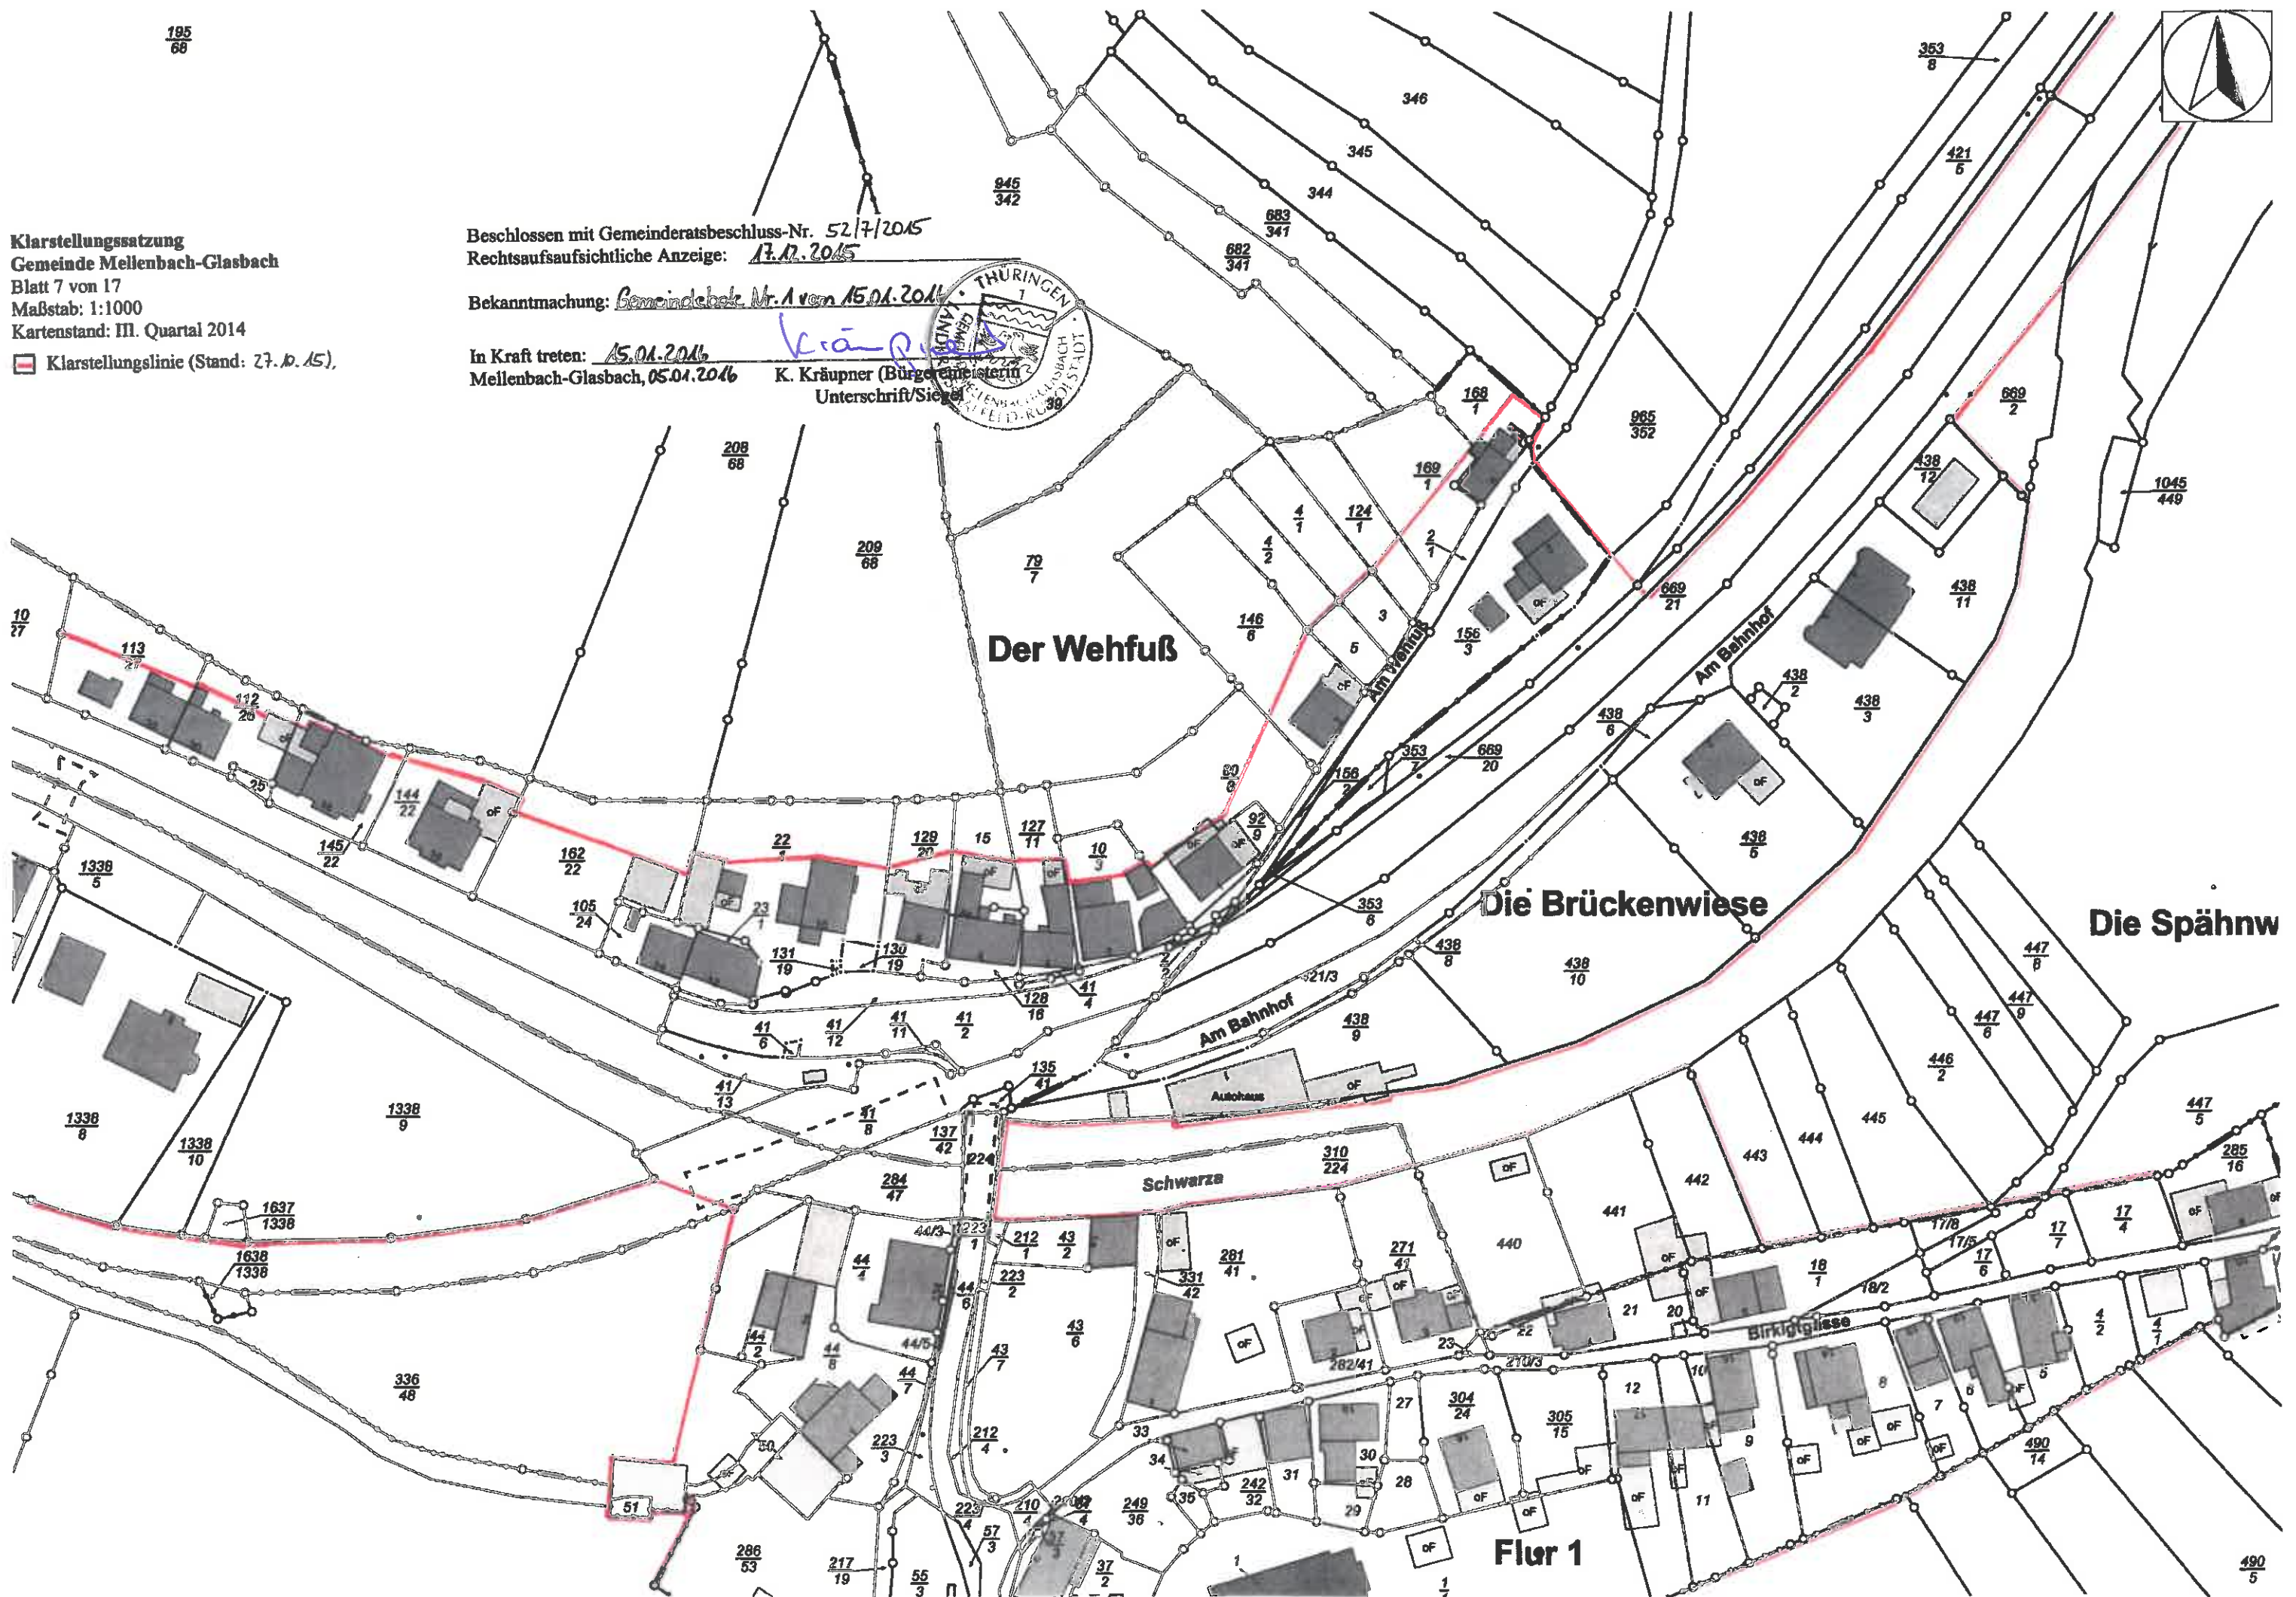

Klarstellungssatzung
Gemeinde Mellenbach-Glasbach
Blatt 7 von 17
Maßstab: 1:1000
Kartenstand: III. Quartal 2014

Beschlossen mit Gemeinderatsbeschluss-Nr. 52/7/2015
Rechtsaufsichtliche Anzeige: 17.12.2015

Bekanntmachung: Gemeindebesk. Nr. 1 vom 15.01.2016

In Kraft treten: 15.01.2016
Mellenbach-Glasbach, 05.01.2016

K. Kräupner (Bürgermeisterin)
Unterschrift/Siegel

Der Wehfuß

Die Brückenwiese

Die Spähnw

Schwarza

Birkigtglase

Flur 1

10
27

113
27

112
26

145
22

144
22

162
22

105
24

131
19

22
7

128
20

15
11

127
11

10
3

41
6

41
12

41
11

41
2

41
13

41
8

137
42

224
1

284
47

44/3
1

212
1

43
2

281
41

331
42

271
42

440

441

442

443

444

445

17/8

17/5

17/6

17/7

17/4

285
16

336
48

44
2

44
8

44/5
7

43
7

43
6

33
3

34
3

35
3

242
32

31
3

30
2

27
2

304
24

305
15

12
2

10
2

9
2

7
2

6
2

5
2

4
2

3
2

2
2

1
2

1338
8

1338
10

1338
9

1637
1338

1638
1338

223
3

212
4

223
4

210
4

249
36

286
53

217
19

55
3

37
2

223
4

210
4

208
4

249
36

37
2

1
2

1
2

1
2

1
2

1
2

1
2

1
2

1
2

1
2

1
2

1
2

1
2

1
2

1
2

1
2

1
2

1
2

1
2

209
68

79
7

146
6

124
1

156
3

168
1

189
1

353
6

689
20

438
6

438
2

438
3

438
11

438
12

669
2

1045
449

965
352

689
21

346

345

344

683
341

682
347

421
6

353
8

208
68

209
68

113
27

112
26

145
22

144
22

162
22

105
24

131
19

130
19

22
7

128
20

15
11

127
11

10
3

41
6

41
12

41
11

41
2

41
13

41
8

137
42

224
1

284
47

44/3
1

212
1

43
2

281
41

331
42

271
42

440

441

442

443

444

445

17/8

17/5

17/6

17/7

17/4

285
16

44
2

44
8

44/5
7

43
7

43
6

33
3

34
3

35
3

242
32

31
3

30
2

27
2

304
24

305
15

12
2

10
2

9
2

7
2

6
2

5
2

4
2

3
2

2
2

1
2

1
2

1
2

1
2

1
2

1
2

1
2

1
2

1
2

1
2

1
2

1
2

1
2

1
2

1
2

1
2

1
2

1
2

1
2

1
2

1
2

1
2

1
2

1
2

1
2

1
2

1
2

1
2

1
2

1
2

1
2

1
2

1
2

1
2

1
2

1
2

1
2

1
2

1
2

1
2

1
2

1
2

1
2

1
2

1
2

1
2

1
2

1
2

1
2

1
2

1
2

1
2

1
2

1
2

1
2

1
2

1
2

1
2

1
2

1
2

1
2

1
2

1
2

1
2

1
2

1
2

1
2

1
2

1
2

1
2

1
2

1
2

1
2

1
2

1
2

1
2

1
2

1
2

1
2

1
2

1
2

1
2

1
2

1
2

1
2

1
2

1
2

1
2

1
2

1
2

1
2

1
2

1
2

1
2

1
2

1
2